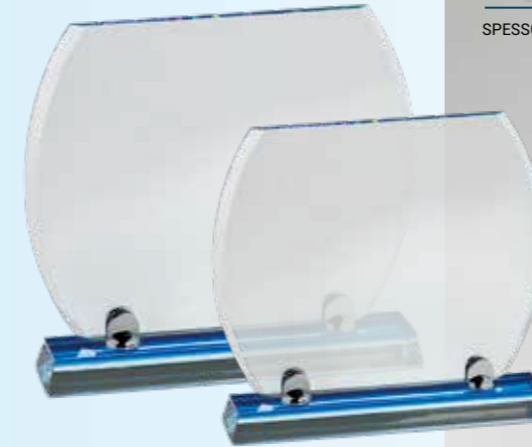

SPESSORE | THICKNESS 10 MM

PORTA TARGA IN CRISTALLO CON
STAMPA, BASE IN CRISTALLO CLEAR BLU

CRYSTAL PLATE HOLDER WITH
PRINT AND CLEAR BLUE CRYSTAL BASE.

11712-99

Art.	LxH/cm
-1	22 X 20
-2	24 X 22
-3	26 X 24

SPESSORE | THICKNESS 10 MM

PORTA TARGA IN CRISTALLO
CON BORDO DIAMANTATO,
BASE IN CRISTALLO CLEAR BLU

CRYSTAL PLATE HOLDER
WITH DIAMOND-CUT EDGE AND
CLEAR BLUE CRYSTAL BASE

SPESSORE | THICKNESS 10 MM

11713