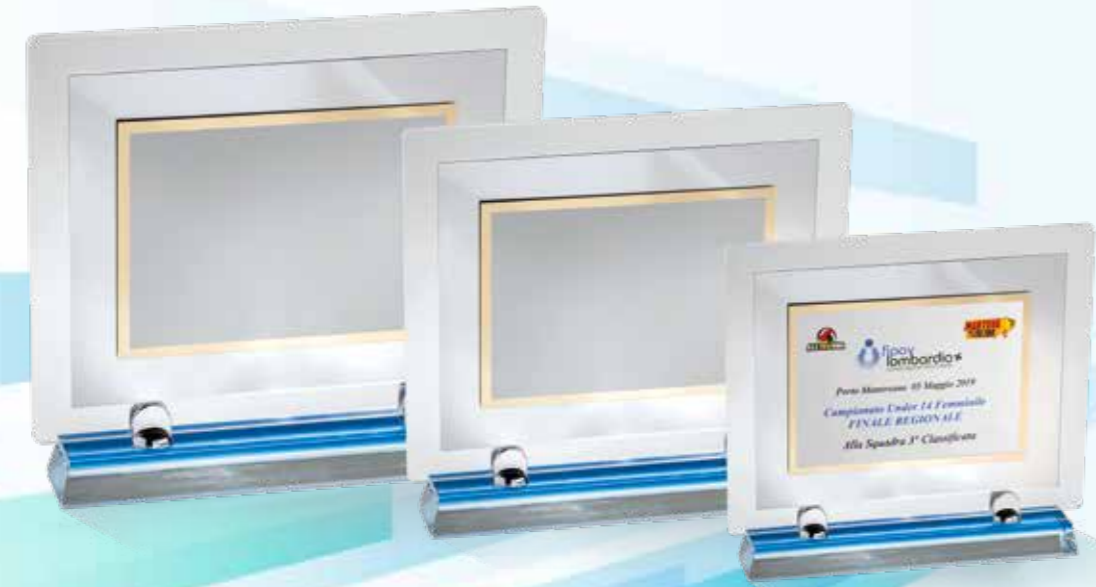

Art.	LxH/cm
-1	24 X 22
-2	26 X 24

STAMPA | PRINTED

11713-99

Art.	LxH/cm
-1	24 X 22
-2	26 X 24

INCLUSO ASTUCCIO
DI PRESENTAZIONE
WITH PRESENTATION CASE
INCLUDED

PORTA TARGA IN CRISTALLO
INSERTO IN METACRILATO ARGENTO SPECCHIATO,
BASE IN CRISTALLO CLEAR BLU